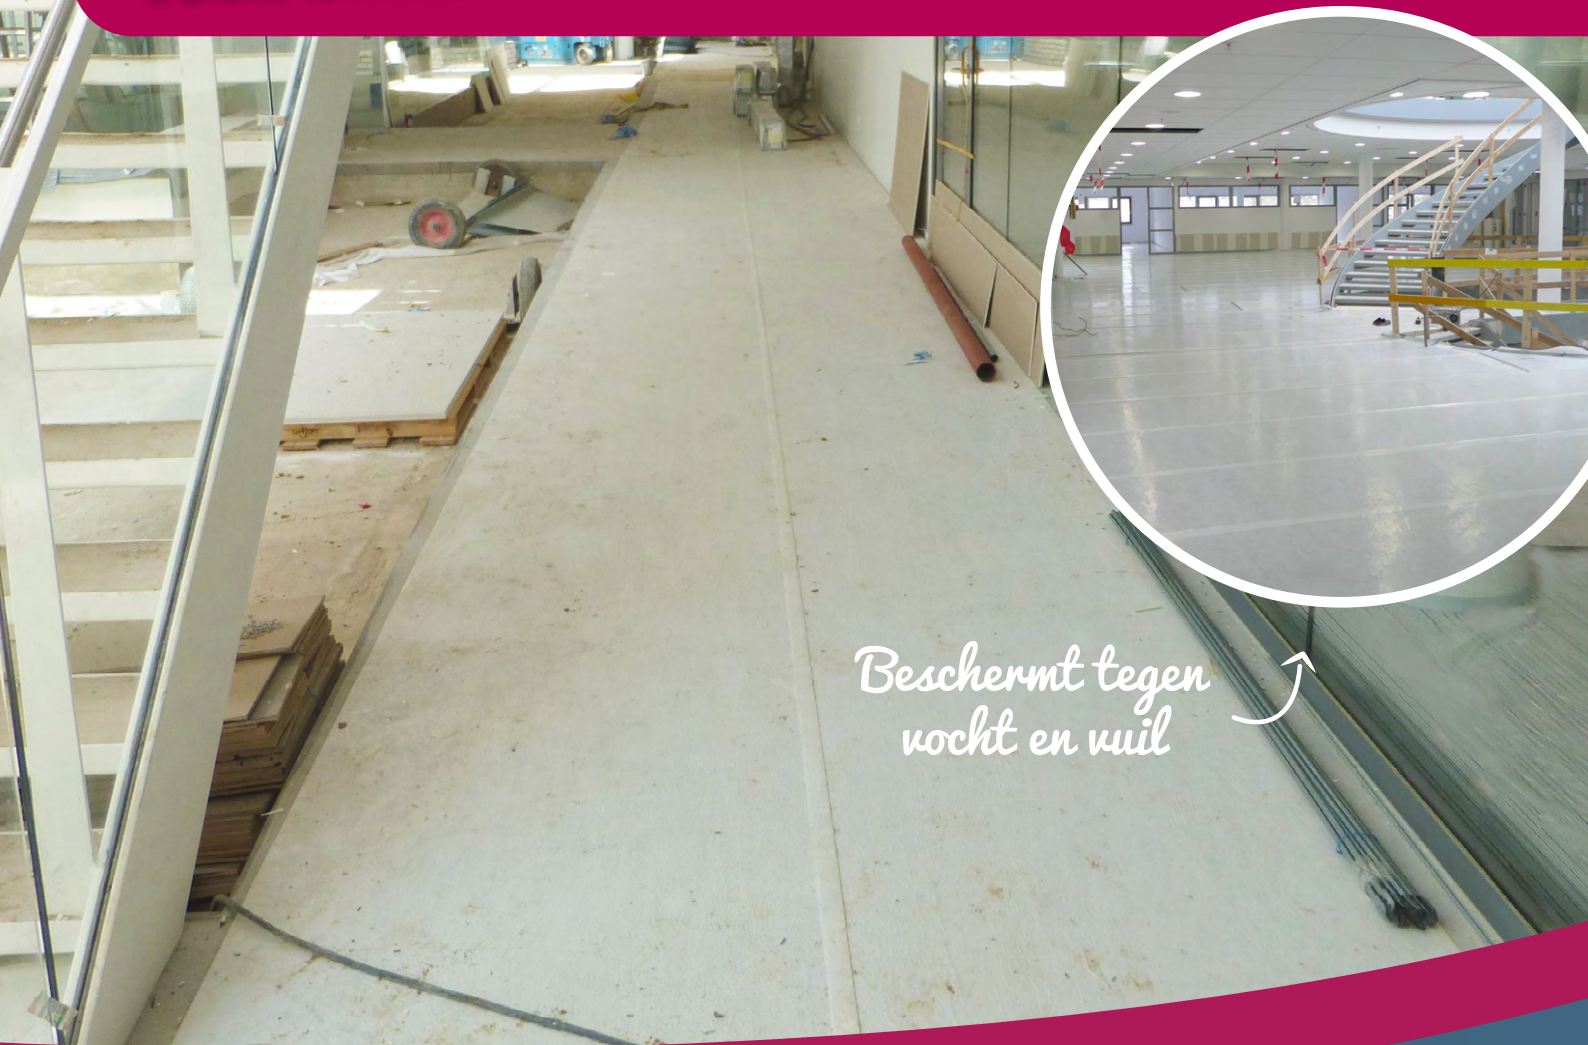

PRIMACOVER®

GOED IS SOMS GOED GENOEG

UNIVERSEEL ZELFKLEVEND AFDEKMATERIAAL VOOR DIVERSE TOEPASSINGEN

*Beschermt tegen
vocht en vuil*

Basic

Zelfklevend lichtgewicht afdekvlies